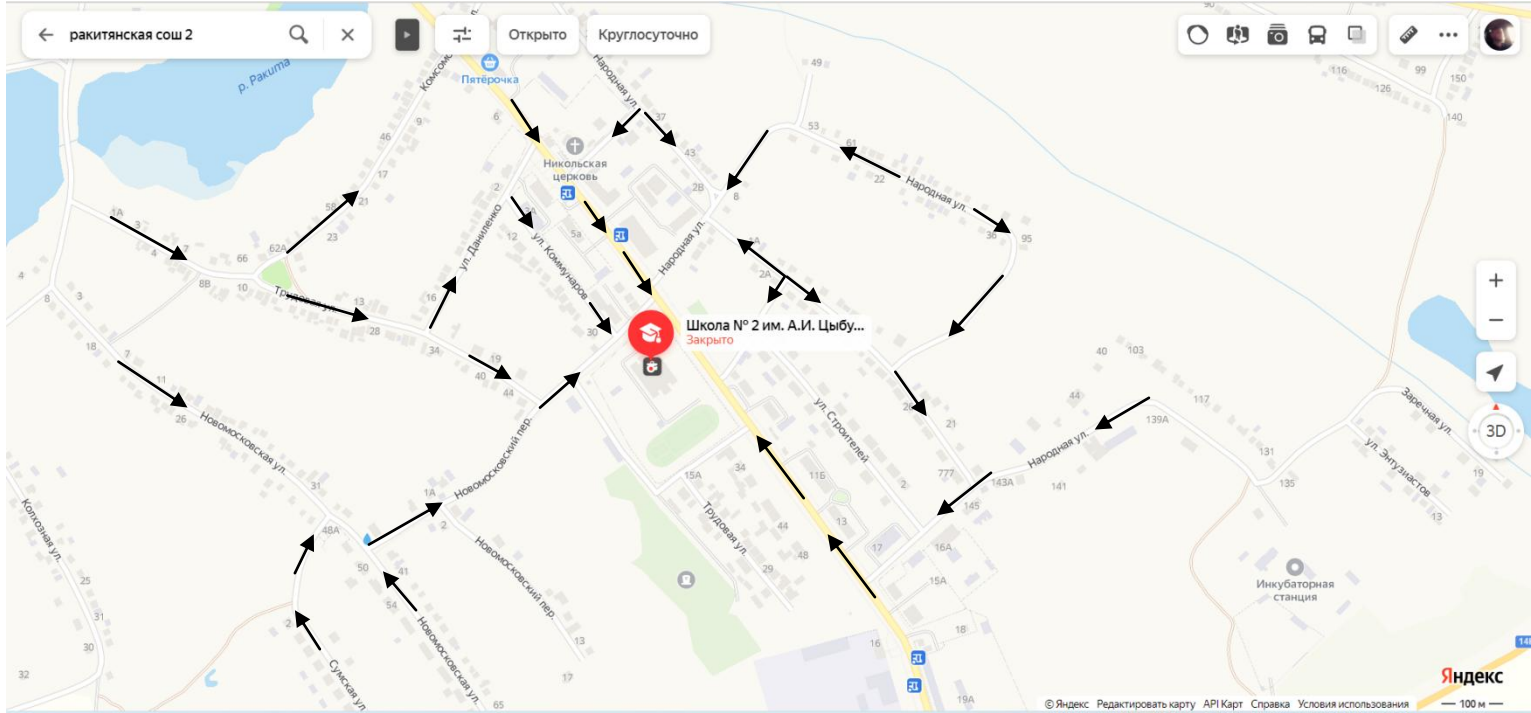

Маршрут следования детей до МОУ "Ракитянская средняя общеобразовательная школа №2 имени А.И. Цыбулёва" в поселке Ракитное

Маршрут следования детей село Чистополье – МОУ "Ракитянская средняя общеобразовательная школа №2 имени А.И. Цыбулёва"

Маршрут следования детей село Введенская готня – МОУ "Ракитянская средняя общеобразовательная школа №2 имени А.И. Цыбулёва"

Маршрут следования детей село Борисполье – МОУ "Ракитянская средняя общеобразовательная школа №2 имени А.И. Цыбулёва"