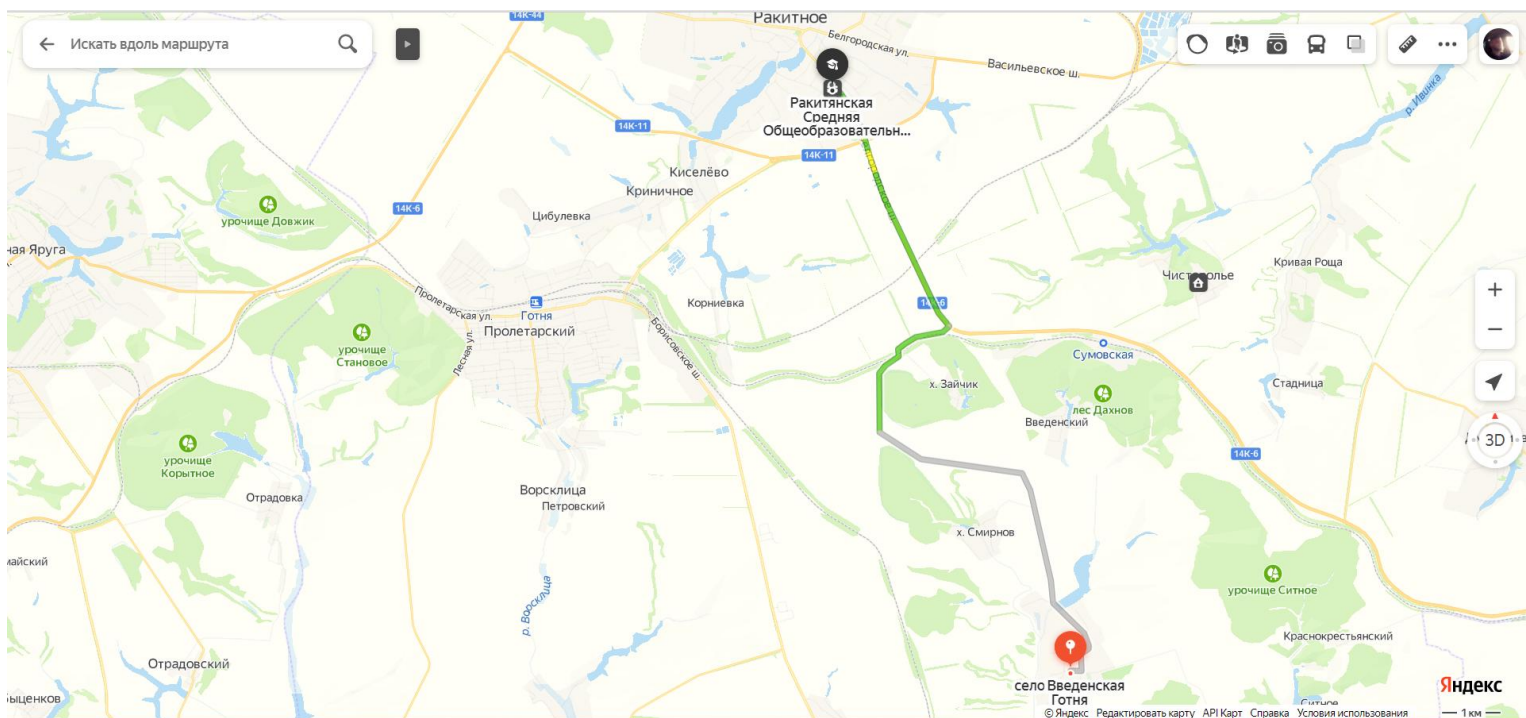

Маршрут следования детей до МОУ "Ракитянская средняя общеобразовательная школа №2 имени А.И. Цыбулёва" в поселке Ракитное

Маршрут следования детей село Чистополье – МОУ "Ракитянская средняя общеобразовательная школа №2 имени А.И. Цыбулёва"

Маршрут следования детей село Введенская готня – МОУ "Ракитянская средняя общеобразовательная школа №2 имени А.И. Цыбулёва"

Маршрут следования детей село Борисполье – МОУ "Ракитянская средняя общеобразовательная школа №2 имени А.И. Цыбулёва"