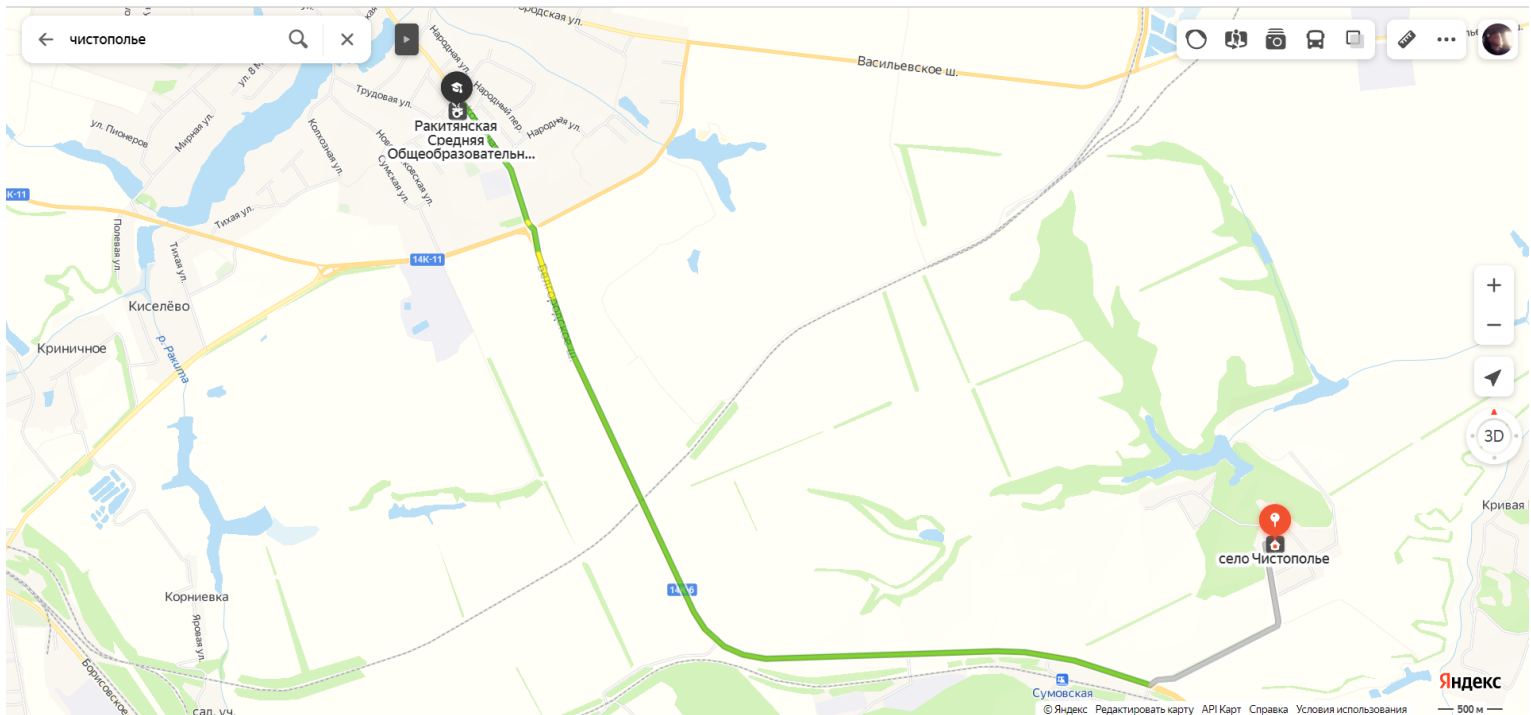

Маршрут следования детей до МОУ "Ракитянская средняя общеобразовательная школа №2 имени А.И. Цыбулёва" в поселке Ракитное

Маршрут следования детей село Чистополье – МОУ "Ракитянская средняя общеобразовательная школа №2 имени А.И. Цыбулёва"

Маршрут следования детей село Введенская готня – МОУ "Ракитянская средняя общеобразовательная школа №2 имени А.И. Цыбулёва"

Маршрут следования детей село Борисполье – МОУ "Ракитянская средняя общеобразовательная школа №2 имени А.И. Цыбулёва"